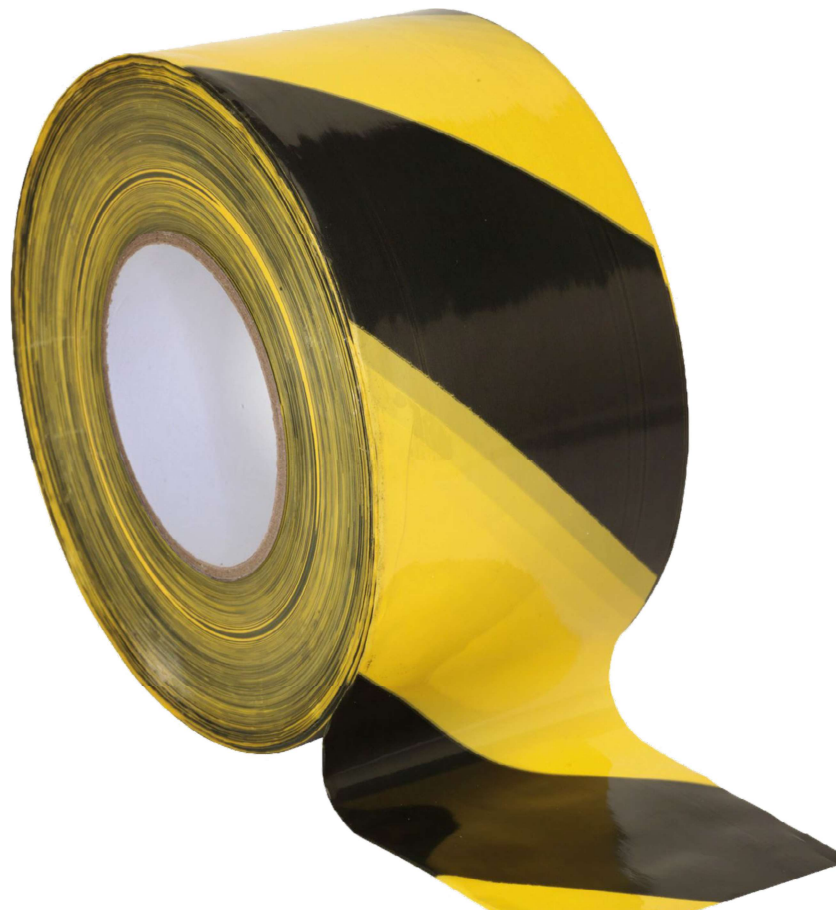

# Fita Zebrada

## Descrição

Não possui adesivo.

## Aplicações

Indicada para isolar, delimitar e sinalizar áreas de risco ou acesso proibido.

Medidas (mm X M)	Cor	Código
70 x 200	Preta/Amarela	0810 70 200

Imagens meramente ilustrativas.

Todos os dados e especificações aqui referidos, assim como as recomendações apresentadas, estão sustentados por numerosos estudos laboratoriais e validados pela nossa longa experiência. Contudo e tendo em conta a grande variedade de materiais existentes no mercado, assim como as técnicas de aplicação do produto que não podem ser controladas por nós, recomendamos sempre a realização de testes prévios com os materiais a utilizar e com a sua própria técnica. Por estas razões, qualquer aplicação do produto é efetivada sob a exclusiva responsabilidade do utilizador, não podendo a Minner Comercial ser responsabilizada por quaisquer perdas ou prejuízos, direta ou indiretamente resultantes da aplicação.