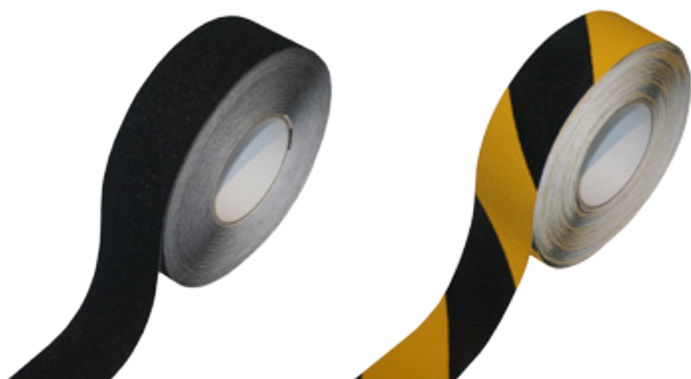

Fita Antiderrapante

Descrição

Fita adesiva composta por filme de PVC (0,100mm de espessura) e resinas sintéticas à prova d'água. Adesivo acrílico sensível à pressão base d'água.

Aplicações

Auxilia na prevenção de acidentes. Ideal para usar em áreas propensas a riscos de acidentes como escadas, rampas e pisos escorregadios. Aplicado sobre piso com superfície lisa, limpa e seca.

Medidas (mm X M)	Cor	Código
50 x 20	Preta	0801 501 20
50 x 5	Transparente	0801 502 20
	Azul	0801 503 20
	Verde	0801 504 20
	Vermelha	0801 505 20
	Amarela	0801 506 20
	Zebrada	0801 507 20

Fita de Demarcação de Solo

Descrição

Fita adesiva composta por filme de PVC em diversas cores de 0.12mm de espessura e alta resistência, com adesivo à base de borracha e resinas.

Aplicações

- Fita indicada para demarcação de solo (piso) de quadras poliesportivas, indústria, escritório, bancos, shoppings, estacionamentos;
- Também possui aplicação em marcação de vidros transparentes e fumês e identificação de instalações industriais (dutos de óleo, água, produtos);
- Utilizada em decoração e proteção;
- Deve-se evitar limpeza do produto com solventes;
- A Fita deverá ser aplicada em superfícies limpas e lisas, e não é recomendada para superfícies rugosas e porosas.