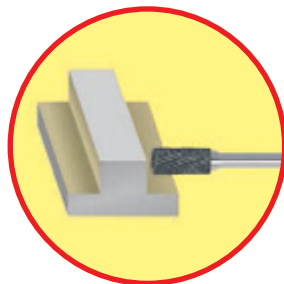

Limas Rotativas de Metal Duro Plus

**Lima Rotativa
Cilíndrica com Corte Frontal**

Diâmetro (mm)	Comprimento Ponta (mm)	Diâmetro Haste (mm)	Comprimento Total (mm)	Código
6	16	6	65	0929 10
10	20	6	65	0929 12
12	25	6	65	0929 13

**Lima Rotativa
Cilíndrica com Raio**

Diâmetro (mm)	Comprimento Ponta (mm)	Diâmetro Haste (mm)	Comprimento Total (mm)	Código
6	16	6	65	0929 17
8	20	6	65	0929 18
10	20	6	65	0929 19
12	25	6	80	0929 20

**Lima Rotativa
Cônica**

Diâmetro (mm)	Comprimento Ponta (mm)	Diâmetro Haste (mm)	Comprimento Total (mm)	Código
6	18	6	65	0929 22
8	20	6	65	0929 23
10	20	6	65	0929 24
12	25	6	80	0929 25

Imagens meramente ilustrativas.

Todos os dados e especificações aqui referidos, assim como as recomendações apresentadas, estão sustentados por numerosos estudos laboratoriais e validados pela nossa longa experiência. Contudo e tendo em conta a grande variedade de materiais existentes no mercado, assim como as técnicas de aplicação do produto que não podem ser controladas por nós, recomendamos sempre a realização de testes prévios com os materiais a utilizar e com a sua própria técnica. Por estas razões, qualquer aplicação do produto é efetivada sob a exclusiva responsabilidade do utilizador, não podendo a Minner Comercial ser responsabilizada por quaisquer perdas ou prejuízos, direta ou indiretamente resultantes da aplicação.

Limas Rotativas de Metal Duro Plus

**Lima Rotativa
Cônica com Raio**

Diâmetro (mm)	Comprimento Ponta (mm)	Diâmetro Haste (mm)	Comprimento Total (mm)	Código
6	16	6	65	0929 37
8	22	6	65	0929 38
10	25	6	65	0929 39
12	28	6	80	0929 40