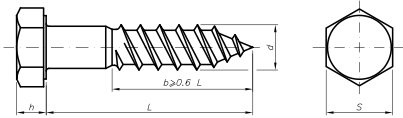

## Parafuso Sextavado Soberba

Descrição: PF.SX.SOBZ.  
Material: Aço Baixo Carbono  
Acabamento: Zincado (ZI)  
Outras bitolas, comprimentos ou acabamentos somente sob consulta.

Comprimento (mm) L	Diâmetro Nominal (mm) / (n°)	
	1/4"	5/16"
30	0141 14 30	0141 516 30
35	0141 14 35	0141 516 35
40	0141 14 40	0141 516 40
45	0141 14 45	0141 516 45
50	0141 14 50	0141 516 50
55	0141 14 55	0141 516 55
60	0141 14 60	0141 516 60
65	0141 14 65	0141 516 65
70	0141 14 70	0141 516 70
75	0141 14 75	0141 516 75
80	0141 14 80	0141 516 80
90	0141 14 90	0141 516 90
100	0141 14 100	0141 516 100
110		0141 516 110
120		0141 516 120